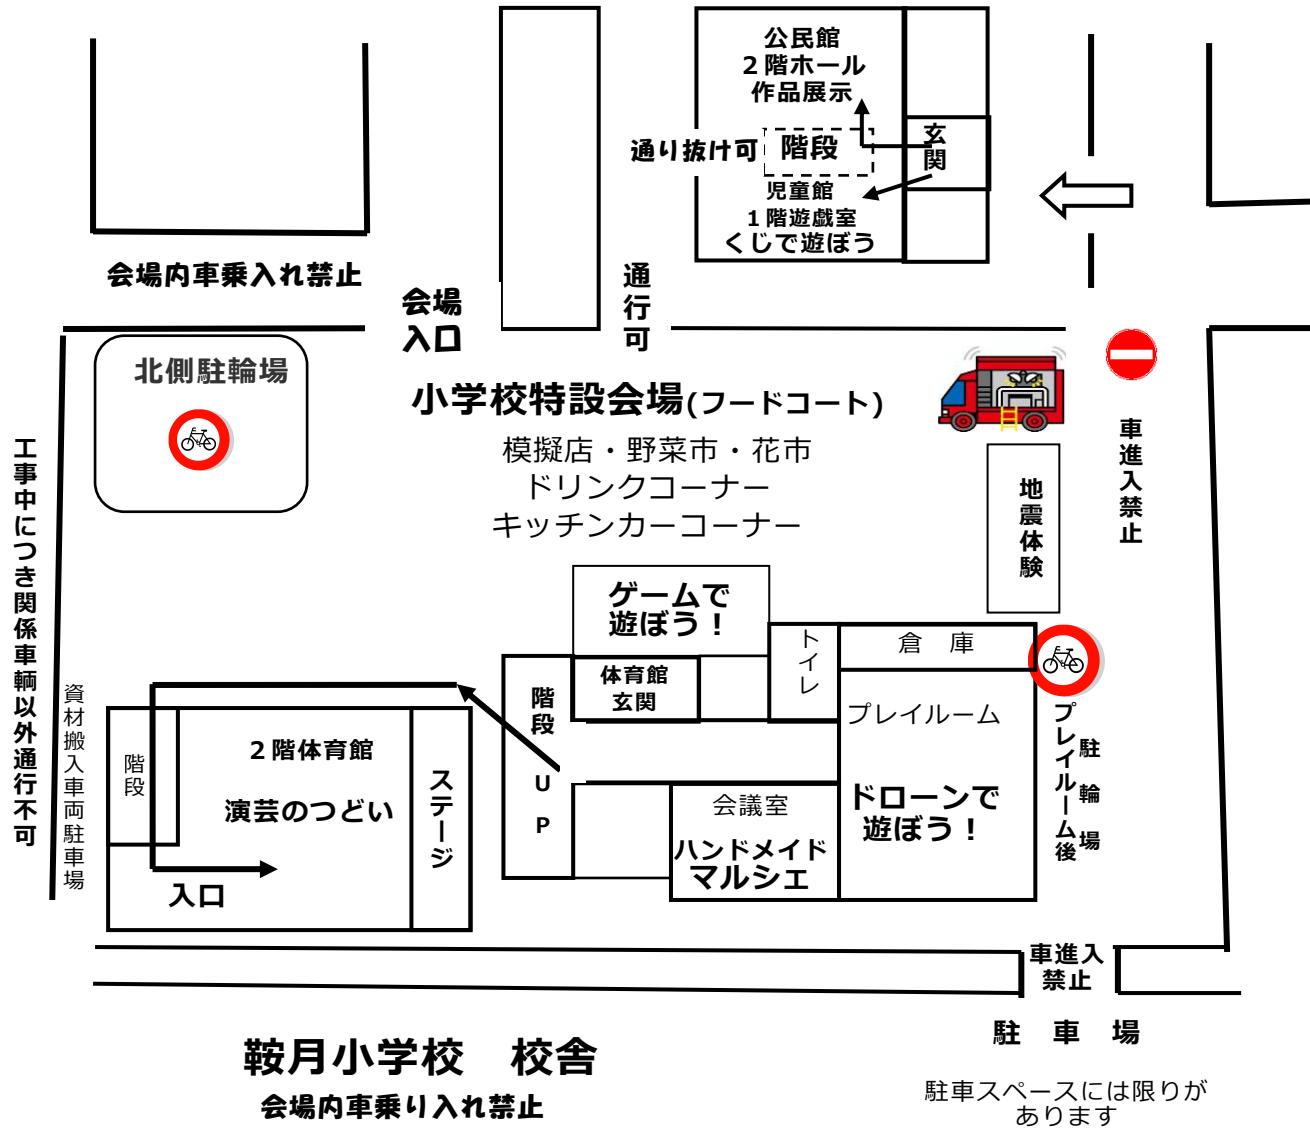

会場図 (天候等により変更となる場合があります)

つどう・つむぐ・つなぐ
 2024
鞍月ふれあい文化祭

日時 令和6年 10月20日(日)
 午前10時～午後3時

会場 鞍月小学校 体育館
 鞍月文化会館くらら

お願い

- ◇ 学校敷地内・公民館敷地内は **全面禁煙** です。
 - ◇ 施設内は **土足厳禁** です。内履きをご持参ください。はきものは、ナイロン袋に入れてお持ち下さい。
 - ◇ 駐車場には限りがありますので **自動車** でのご来場はご **遠慮** ください。
- ご協力よろしくお願ひします**

駐輪場は、鞍月小学校北側入口とプレイルーム後2か所あります。キチンと整列してとめてください

特別企画

pm 1:30～ 2階体育館
 金沢桜丘高等学校 “吹奏楽部” による
 素敵な演奏をお届けします!

主催 金沢市鞍月公民館

演芸のつどい 小学校2階体育館 10:20~14:45

先着100名の方に**花苗**をプレゼントします。
2階体育館受付でお受け取り下さい。

- 10:20 オープニング 鞍月児童館童太鼓クラブ
- 10:30 式典 功績優良者表彰
- 11:00 演芸のつどい (出演団体)

ドローンで遊ぼう! 1階プレイレーム

ドローンを飛ばして景品をゲットしてみませんか!
小学校1、2年生の方は、保護者同伴をお願いします。
入場整理券が必要です。
(入場整理券は、当日10時より販売します 1回 100円)

くじで遊ぼう! 児童館 1階遊戯室 (1回 200円)

糸ひきくじ、おかしつり 豪華景品がもらえるよ!

ハンドメイドマルシェ 1階体育館会議室 10:00~15:00

手作り品の販売です。女性会担当しています。

地震体験コーナー 小学校特設会場 10:00~12:00

起震車による揺れ体験&煙の中を歩いてみよう!

天候により中止になる場合があります