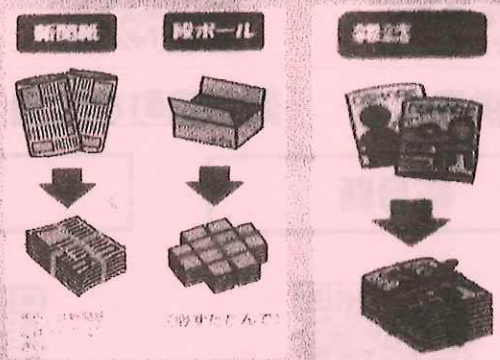

## 回収物は下記の3点です ご確認願います

①段ボール (たたんでください)

②新聞紙 (チラシは分別願います)

③雑誌・雑紙・古本

雑紙は袋に入れるか紐で縛って下さい  
古本・雑誌は紐で縛って下さい

### 【回収できない物】

- ・ビン類・牛乳パック・ベルマーク・テトラパック・使用済みインクカートリッジ
- ・その他、回収物に指示されていないもの

⇒回収できない物は未回収となりますので、ご注意ください。  
⇒ベルマークは各地の回収ボックスへ入れて下さい

裏面に続く

資源回収の各回収拠点は下記QRコードを読み取り、ご確認ください。

直江北

直江北公園

戸水