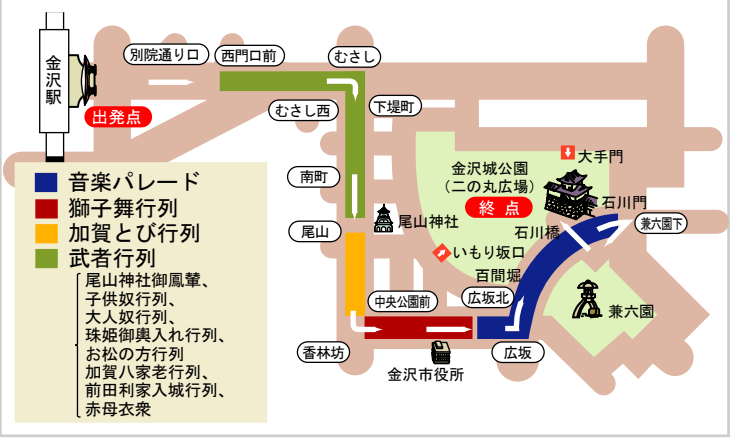

百万石行列 演技場所・時間

※演技場所、時間については
多少変更する場合があります。

1回目 (15:55)

2回目 (16:20)

3回目 (16:50)

4回目 (17:20)

5回目 (18:00)

団体		1回目 (15:55)	2回目 (16:20)	3回目 (16:50)	4回目 (17:20)	5回目 (18:00)
		場所	場所	場所	場所	場所
音楽パレード	先頭	南町交差点	中央公園前交差点	兼六園下交差点	—	—
	後尾	むさし西交差点	南町交差点	市役所前	—	—
獅子舞行列	先頭	むさし西交差点	南町交差点	市役所前	兼六園下交差点	—
	後尾	別院通り口交差点	下堤町交差点	香林坊交差点	石川橋下	—
加賀とび行列	先頭	別院通り口交差点	下堤町交差点	香林坊交差点	石川橋下	—
	後尾	金沢駅前	むさし西交差点	尾山神社前	広坂北交差点	—
武者行列	先頭	—	むさし西交差点	尾山神社前	広坂交差点	兼六園下
	後尾	—	金沢駅前	西門口前交差点	尾山神社前	広坂北交差点